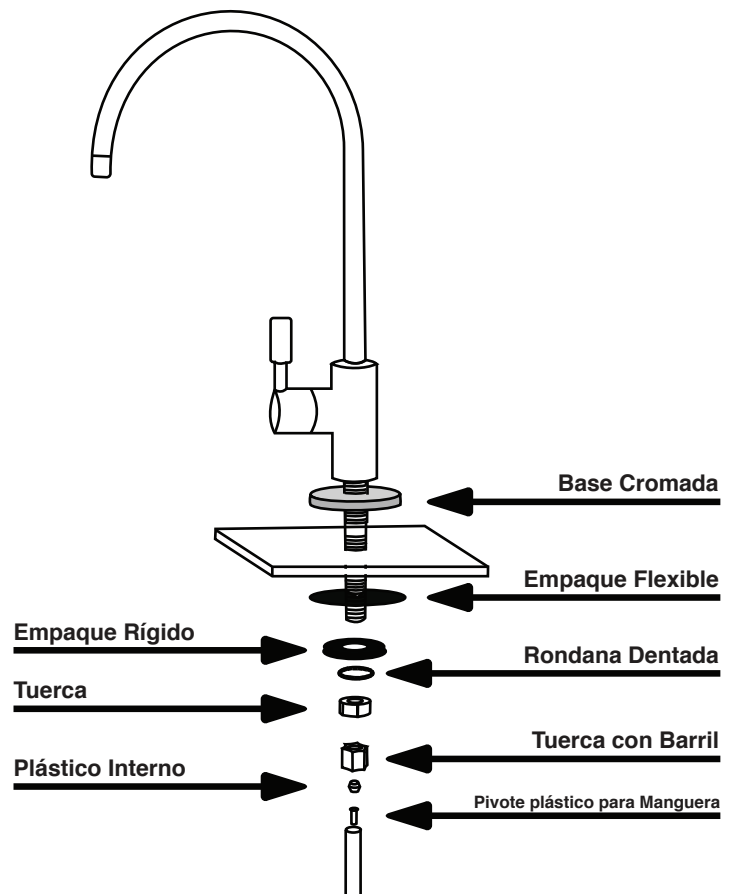

## LLAVE TIPO CUELLO DE GANSO CROMADA

Fabricado en acero inoxidable grado sanitario cromado.  
Diseño elegante, contemporáneo, libre de plomo y certificación NSF.  
Conexión: Rosca de 1/4" para conexión de manguera flexible  
También se puede usar para bebederos como llave de nariz para llenar botellas.

Espacio máximo para la superficie de instalación: 28mm

Actualizado: Mayo 2016

Calle B No. 2105 Int. A  
45134 Zapopan Jalisco México  
(33) 38340906

[www.carbotecnia.info](http://www.carbotecnia.info)

[ventas@carbotecnia.com.mx](mailto:ventas@carbotecnia.com.mx)