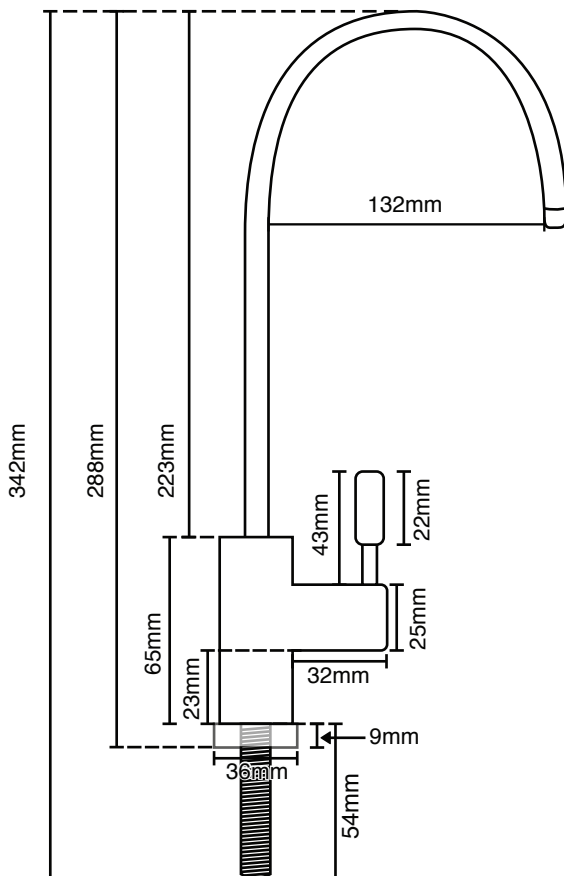

## LLAVE TIPO CUELLO DE GANSO CROMADA

Fabricado en acero inoxidable grado sanitario cromado.  
Diseño elegante, contemporáneo, libre de plomo y certificación NSF.  
Conexión: Rosca de 1/4" para conexión de manguera flexible  
También se puede usar para bebederos como llave de nariz para llenar botellas.

Espacio máximo para la superficie de instalación: 28mm

Actualizado: Mayo 2016

Calle B No. 2105 Int. A  
45134 Zapopan Jalisco México  
(33) 38340906

[www.carbotecnia.info](http://www.carbotecnia.info)

[ventas@carbotecnia.com.mx](mailto:ventas@carbotecnia.com.mx)